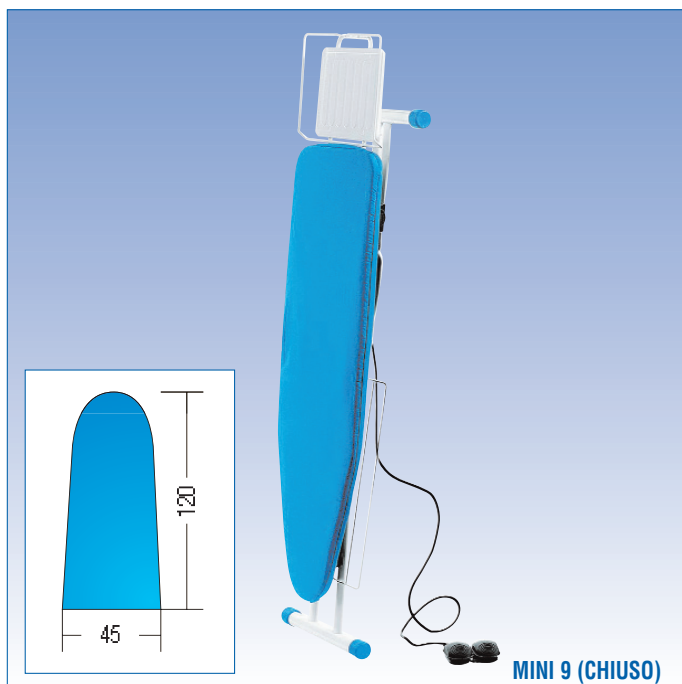

Aspirador: 90 W - 230/1/50-60

Dimensiones desplegada: 152 x 46 x 91 - 18,5 kgs

Dimensiones plegada: 165 x 46 x 13 cm

## 🇫🇷 Table de repassage MINI 9 - MINI 9S

Table de repassage pliable, aspirante et chauffante pour le Model MINI 9

ou aspirante, chauffante et soufflante pour le Model MINI 9 S

Résistance électrique de plateau de 400 W

Disponibile avec Jeannette aspirante our aspirante et soufflante

Moteur aspirateur de 90 W - 230/1/50

Dimension ouverte 152 x 46 x 91 h cm - Poids brut 18,5 kg

Dimension fermé 165 x 46 x 13 h cm

MINI 9 (CHIUSO)